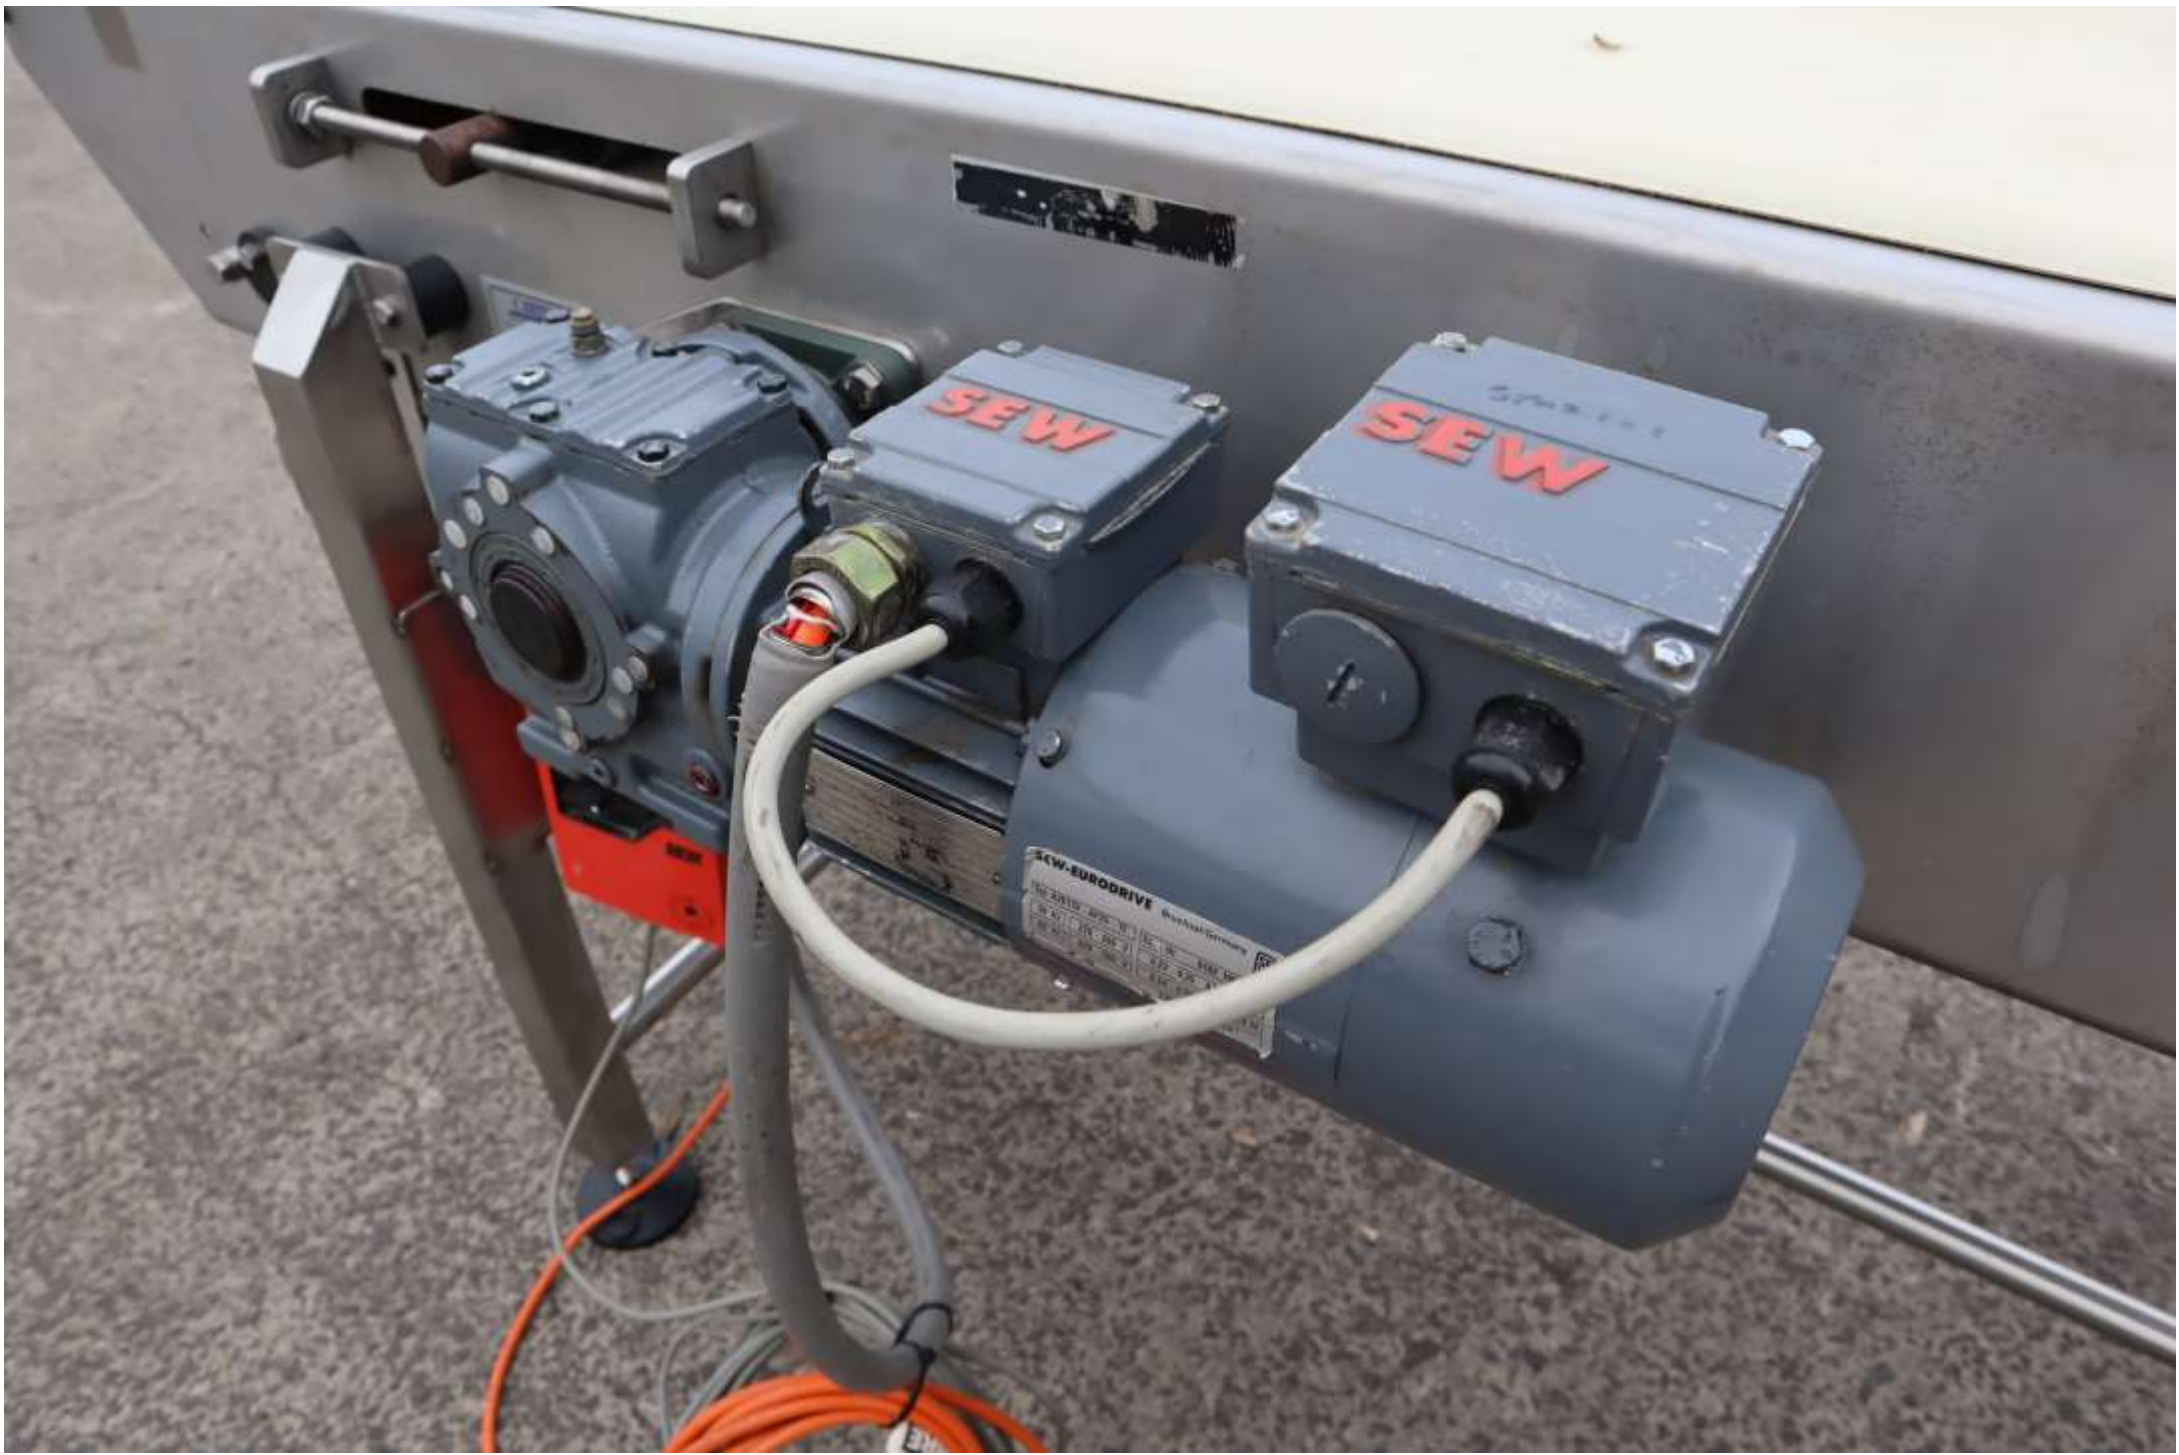

ContecH
MELBOURNE AUSTRALIA
PH. +61 3 9357 0299

SP 03 006

SEW
ELECTRIC MOTOR

SEW

SEW

SCW-EURODRIVE
SERVO MOTOR
TYPE: SCW-EURODRIVE
SERVO MOTOR
TYPE: SCW-EURODRIVE
SERVO MOTOR
TYPE: SCW-EURODRIVE

SEW

Type SA47/T DT71D4/MS
No. 20.01106277.01.0002.07 kg 17.0
Pv 0.37/0.37 S1 cosφ 0.76 η 0
r/min 1380 - 31 / 1,680 - 38 IP55 C/F
50. A 2.15 / 1.24 Hz 6 A 1.95 / 1.12
V 220-240D/380-415Y V 240-266D/415-460Y
Pns B1B 270/0 Vn NrnB
SEW-Eurodrive Australia 3-motor IEC34

SE
Ty
5
6

Typ: SK 9000 D110-4VS
No. 27.01106275.01.0002.07
Ratio 1:1.22 HDS 150/US
Pos. N11 270/0 J 1997
NEW EURO Tyre Australia

0.00.0.00

REV 0 FWD

PWR OFF ON

SEW EURODRIVE

 **IP55 / NEMA12K**
(INDOOR USE)
MC LTE A000S-5A3-1-20 **SEW**
20/11/2006 **EURODRIVE**
Input : 380-480V +/- 10%, 50/60Hz, 3 phase
Output : 2.2A, 0.75kW / 1.0HP, 3 phase
Serial No 54369405003